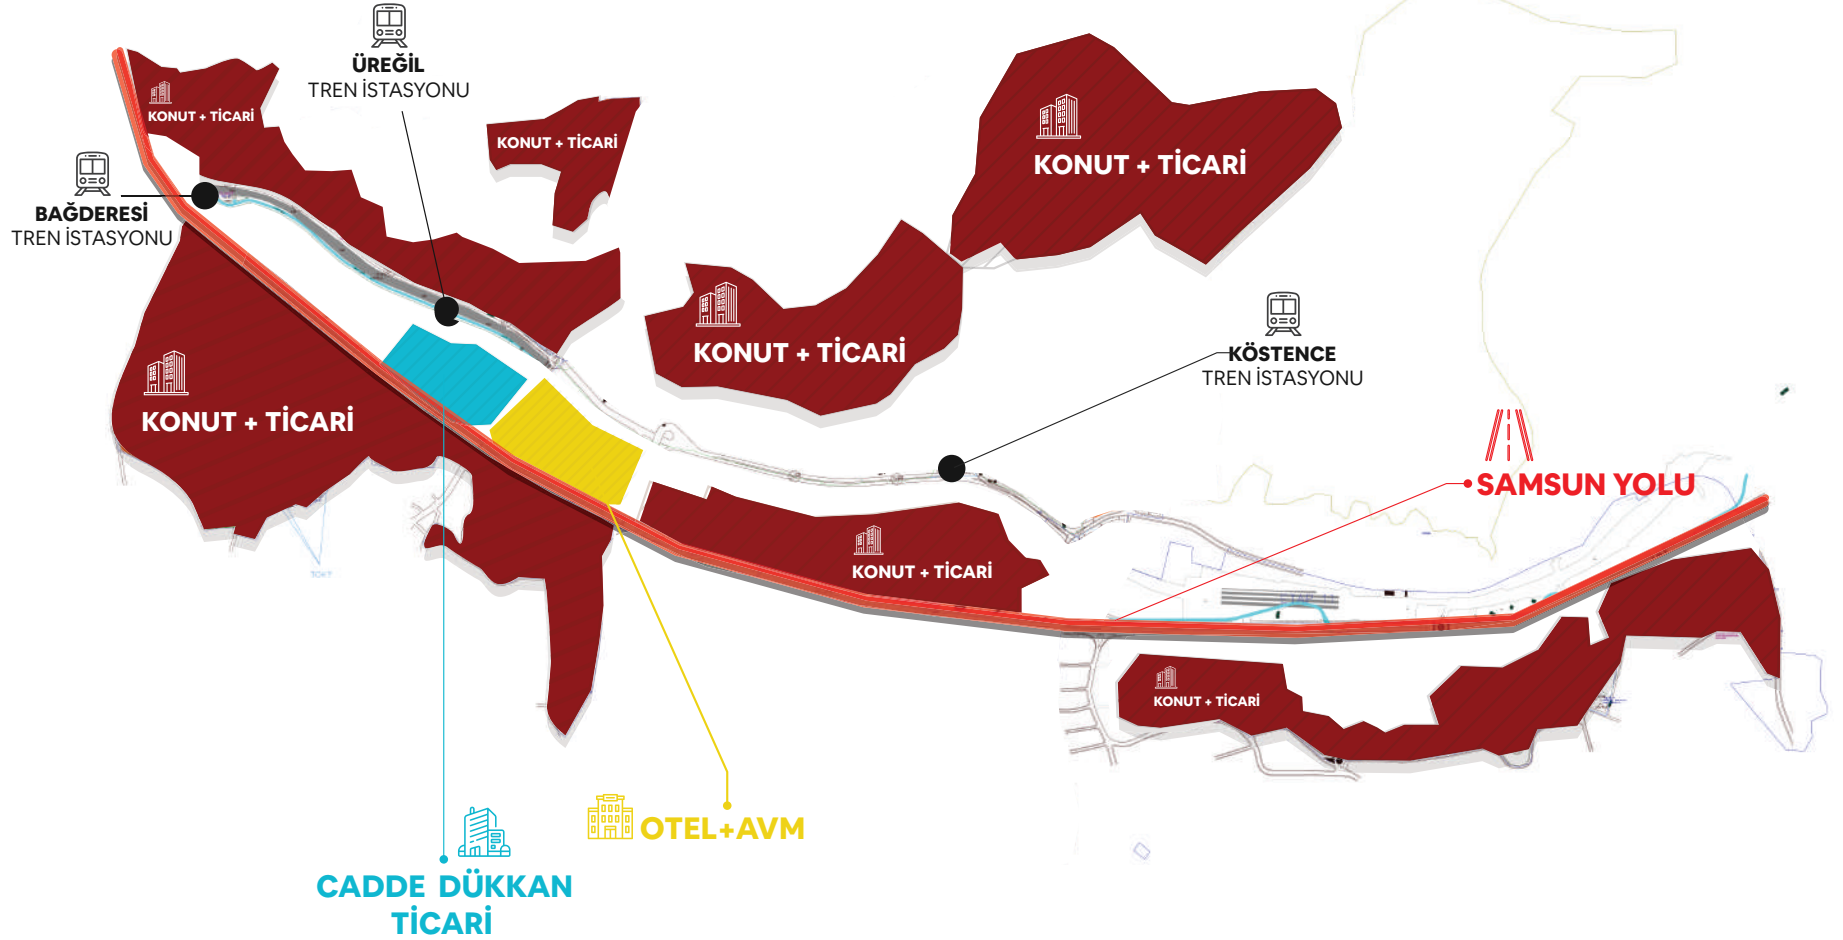

1+0 DAİRE

YAŞAM ALANI

NATURA
BANLİYÖ

KROKİ PLAN

Hastane ve Sağlık Kurumları

Ankara Eğitim ve Araştırma Hastanesi **8 dk.**

Mamak Devlet Hastanesi **5-10 dk.**

Etlık Şehir Hastanesi **20 dk.**

Dışkapı Yıldırım Beyazıt Eğitim Araştırma **20 dk.**

Gazi Üniversitesi Hastanesi **20 dk.**

Dr. Sami Ulus Kadın Doğum, Çocuk Sağlığı **20-25 dk.**

Atatürk Sanatoryum Eğitim ve Araştırma **25-30 dk.**

Yenimahalle Eğitim ve Araştırma Hastanesi **25-30 dk.**